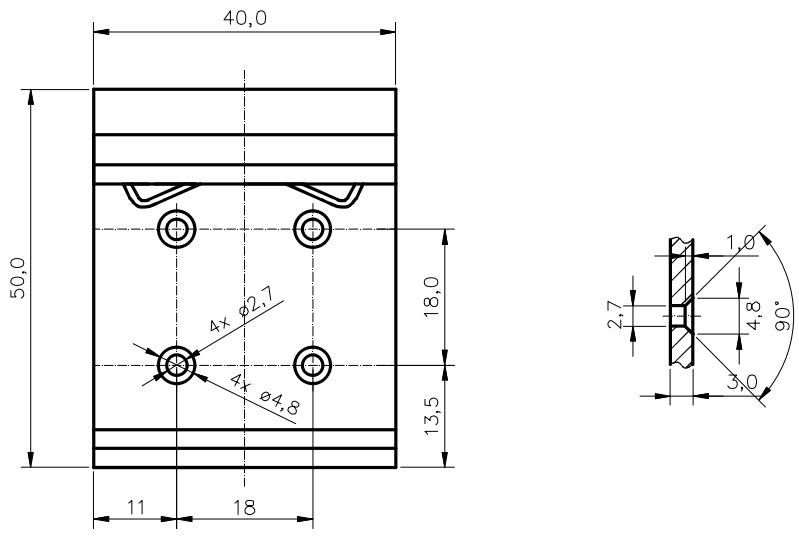

MATERIAL: ENAW6063T5
 SUFRACING: NATUR ELOX (SILVER COLOR)

4									
3									
2									
1									
0	VÝCHOZÍ DOKUMENT	M.Poštýnský	8.4.2016	P.Hanuš	18.4.2016	P. Kopecký	18.4.2016		
Rev.	Popis změny	Kreslil	Datum	Podpis	Kontroloval	Datum	Podpis	Schválil	Datum
Dělkové jednotky: mm		Výkres sestavy:			 <p>Conel s.r.o., Sokolská 71 562 04 Ústí n. Orlicí III tel./fax: 465 521 020, 021 mobil-ústředna: 603 872 287 E-mail: info@conel.cz http://www.conel.cz/</p>				
Přesnost: mK		Starý výkres:							
Tolerance:		Zakázka: 1000518							
Měřítko: 1:1	Formát: A4	Soubor: VMC-2016-55-1.dwg							
Název výkresu:					Číslo výkresu:			List: 1	
CKD-SBD40v2 - stříbrný					VMC-2016-55-1			Výtisk č.: 1	
								Poč. listů: 1	